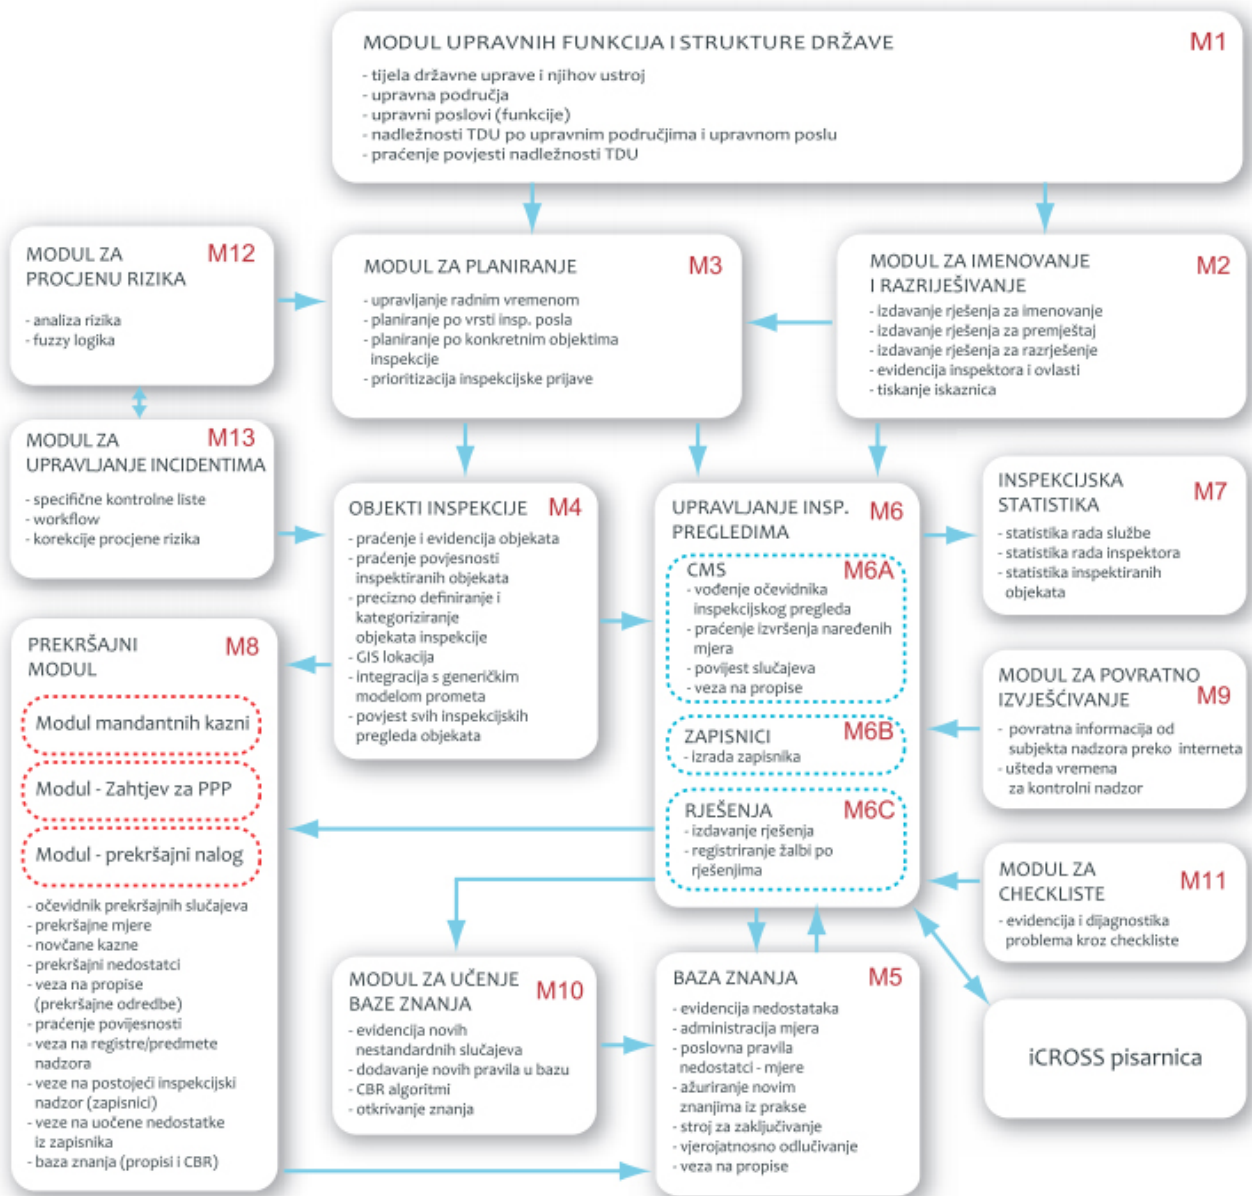

MODULI

TEHNIČKA ARHITEKTURA

- .NET
- SQL Server 2005 (2008)
- Microsoft SharePoint Portal Server
- Reporting services
- SQL server express za offline režim rada